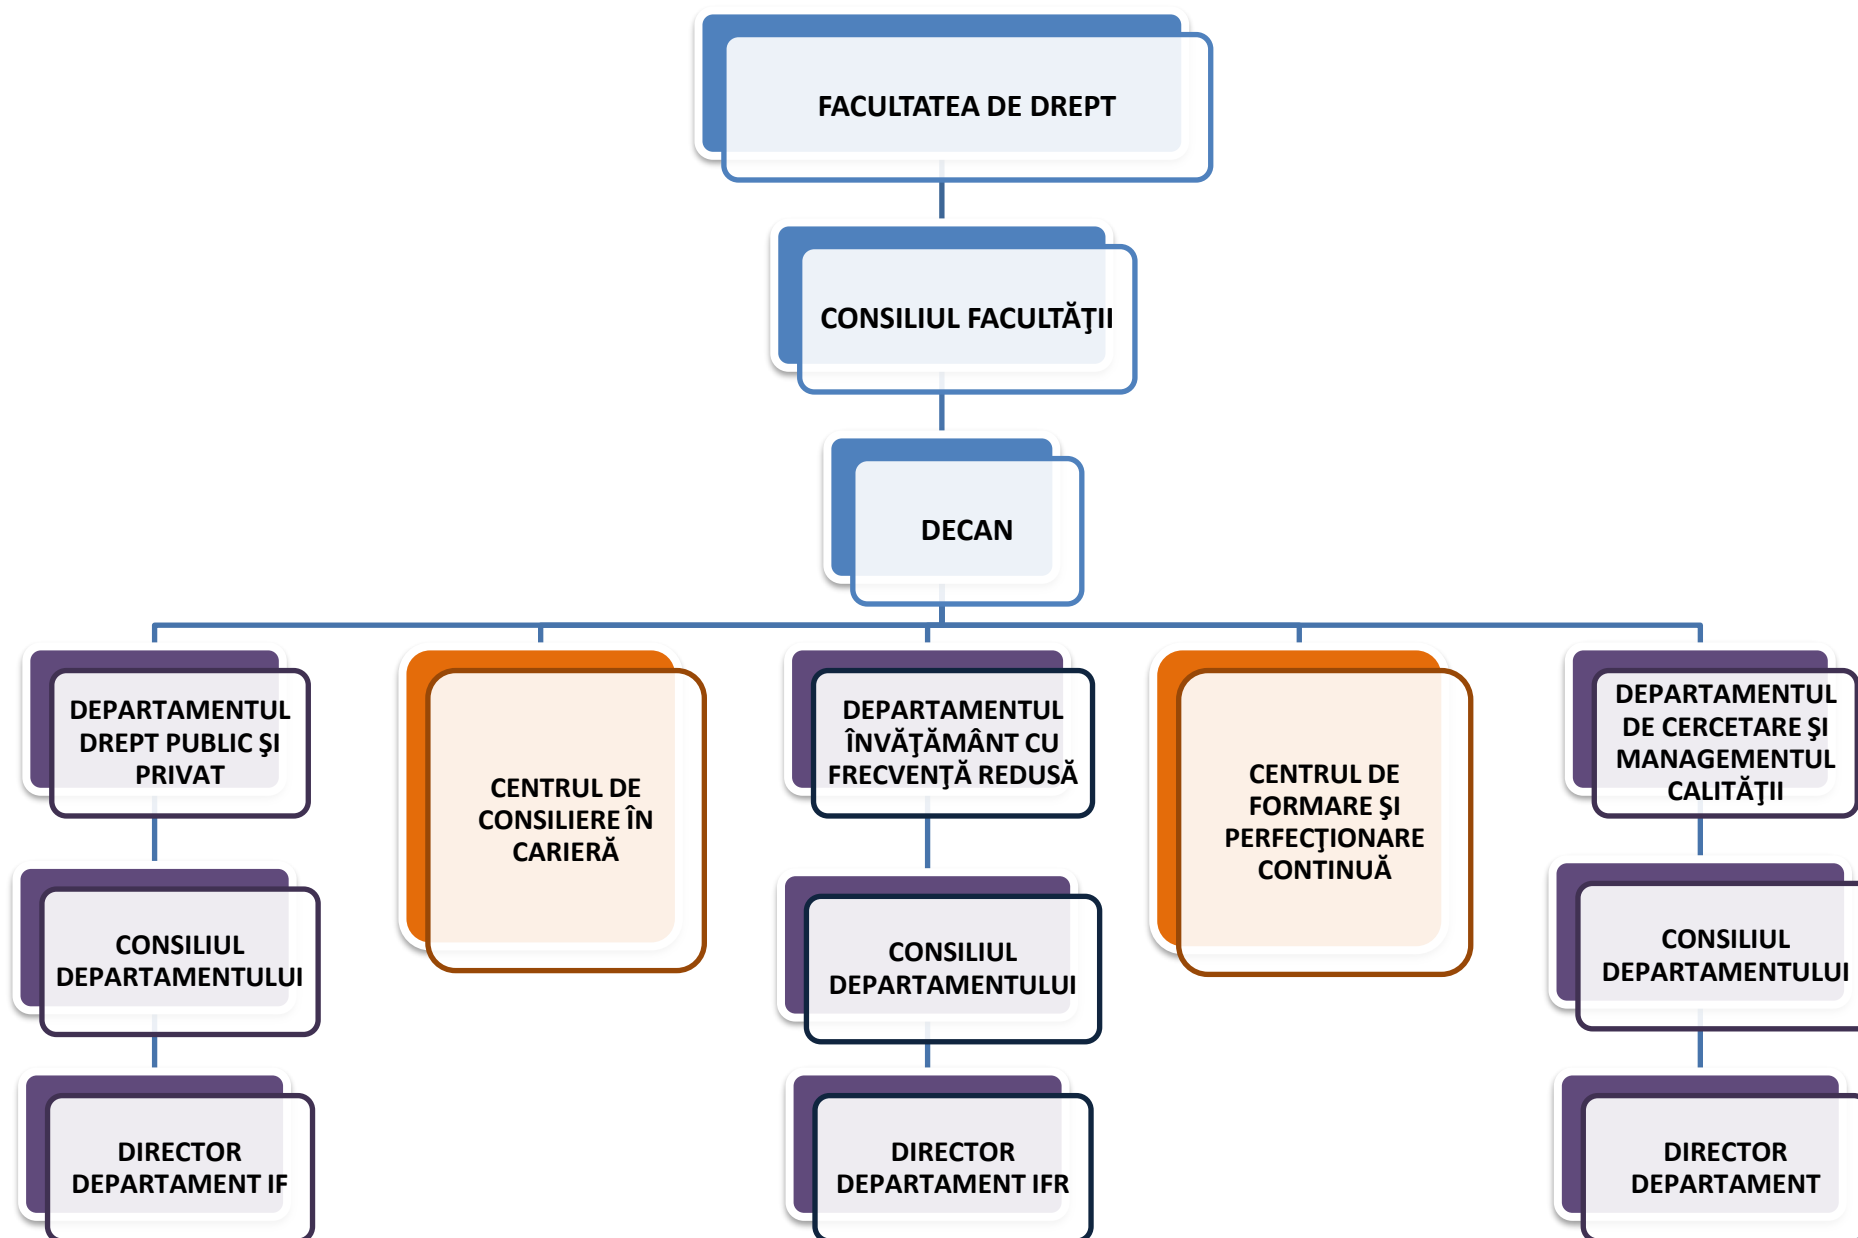

UNIVERSITATEA "BOGDAN VODĂ" DIN CLUJ-NAPOCA

STRUCTURA ADMINISTRATIVĂ

UNIVERSITATEA „BOGDAN VODĂ” DIN CLUJ-NAPOCA

ORGANIGRAMA DEPARTAMENTULUI - ÎNVĂȚĂMÂNT CU FRECVENȚĂ REDUSĂ (IFR)

UNIVERSITATEA "BOGDAN VODĂ" DIN CLUJ-NAPOCA

ORGANIGRAMA FACULTĂȚII DE ȘTIINȚE ECONOMICE

UNIVERSITATEA "BOGDAN VODĂ" DIN CLUJ-NAPOCA

ORGANIGRAMA FACULTĂȚII DE DREPT

UNIVERSITATEA "BOGDAN VODĂ" DIN CLUJ-NAPOCA

ORGANIGRAMA FACULTĂȚII DE EDUCAȚIE FIZICĂ ȘI SPORT