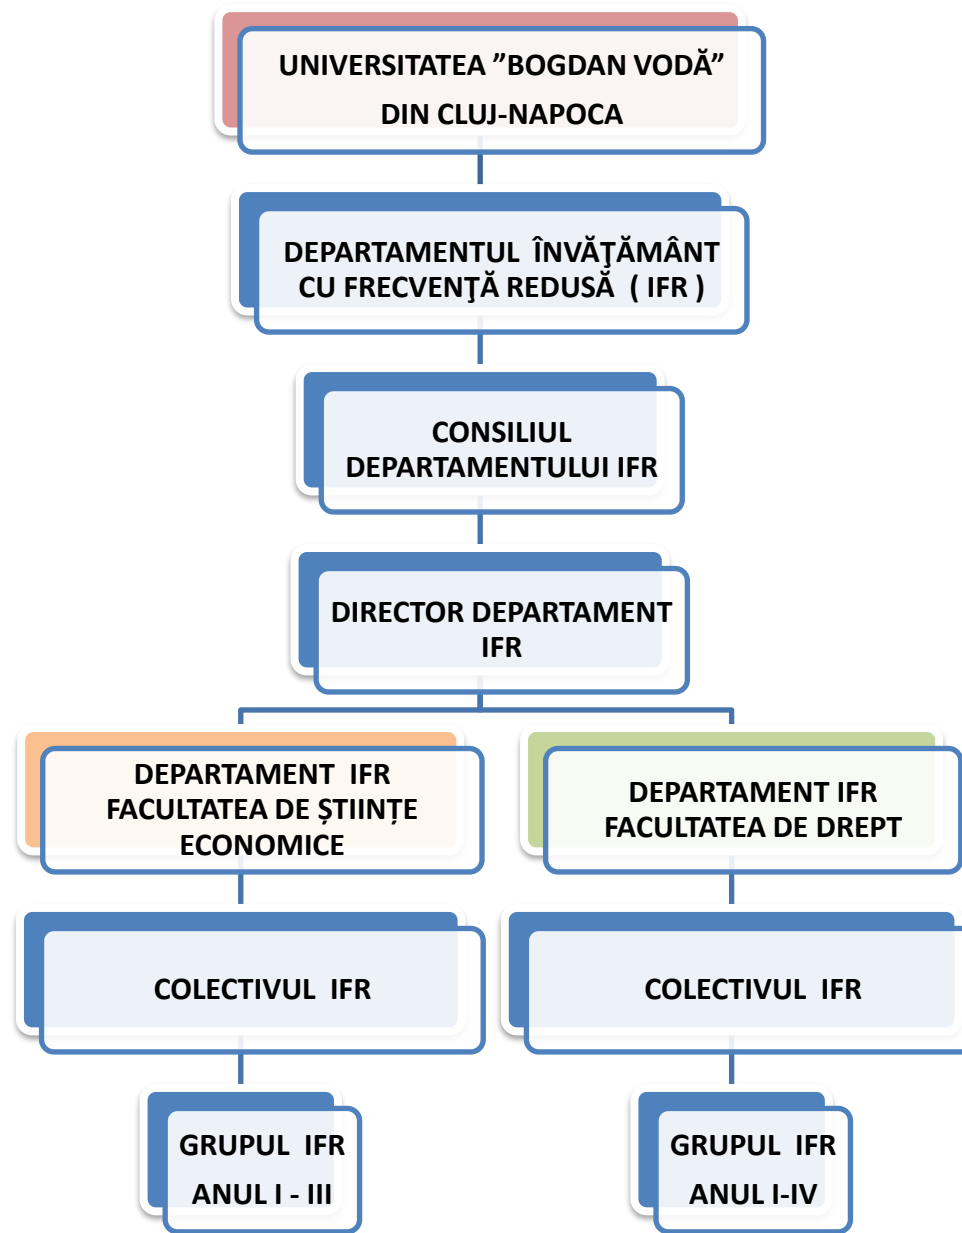

Departament Asigurarea calității

Departament IFR

Departament Consiliere și
orientare în carieră

**PRORECTOR COMUNICARE ȘI
RELAȚII INSTITUȚIONALE**

Departament ERASMUS și Relații
internationale

Departament Cercetare

CONSILIUL FACULTĂȚII
• DECAN

**DEPARTAMENT EDUCAȚIE
FIZICĂ ȘI SPORTIVĂ**

- CONSILIUL
DEPARTAMENTULUI**
- DIRECTOR DEPARTAMENT
EDUCAȚIE FIZICĂ ȘI
SPORTIVĂ IF

DIRECTOR GENERAL ADMINISTRATIV

Departament Secretariat

Departament Administrativ

Departament Resurse Umane și
Juridic

Departament Financiar-Contabil

Departament IT, Comunicații
digitale și Tipografie

Departament Bibliotecă

ORGANIGRAMA UNIVERSITĂȚII "BOGDAN VODĂ" DIN CLUJ-NAPOCA

UNIVERSITATEA "BOGDAN VODĂ" DIN CLUJ-NAPOCA

STRUCTURA ADMINISTRATIVĂ

UNIVERSITATEA „BOGDAN VODĂ” DIN CLUJ-NAPOCA

ORGANIGRAMA DEPARTAMENTULUI - ÎNVĂȚĂMÂNT CU FRECVENȚĂ REDUSĂ (IFR)

UNIVERSITATEA "BOGDAN VODĂ" DIN CLUJ-NAPOCA