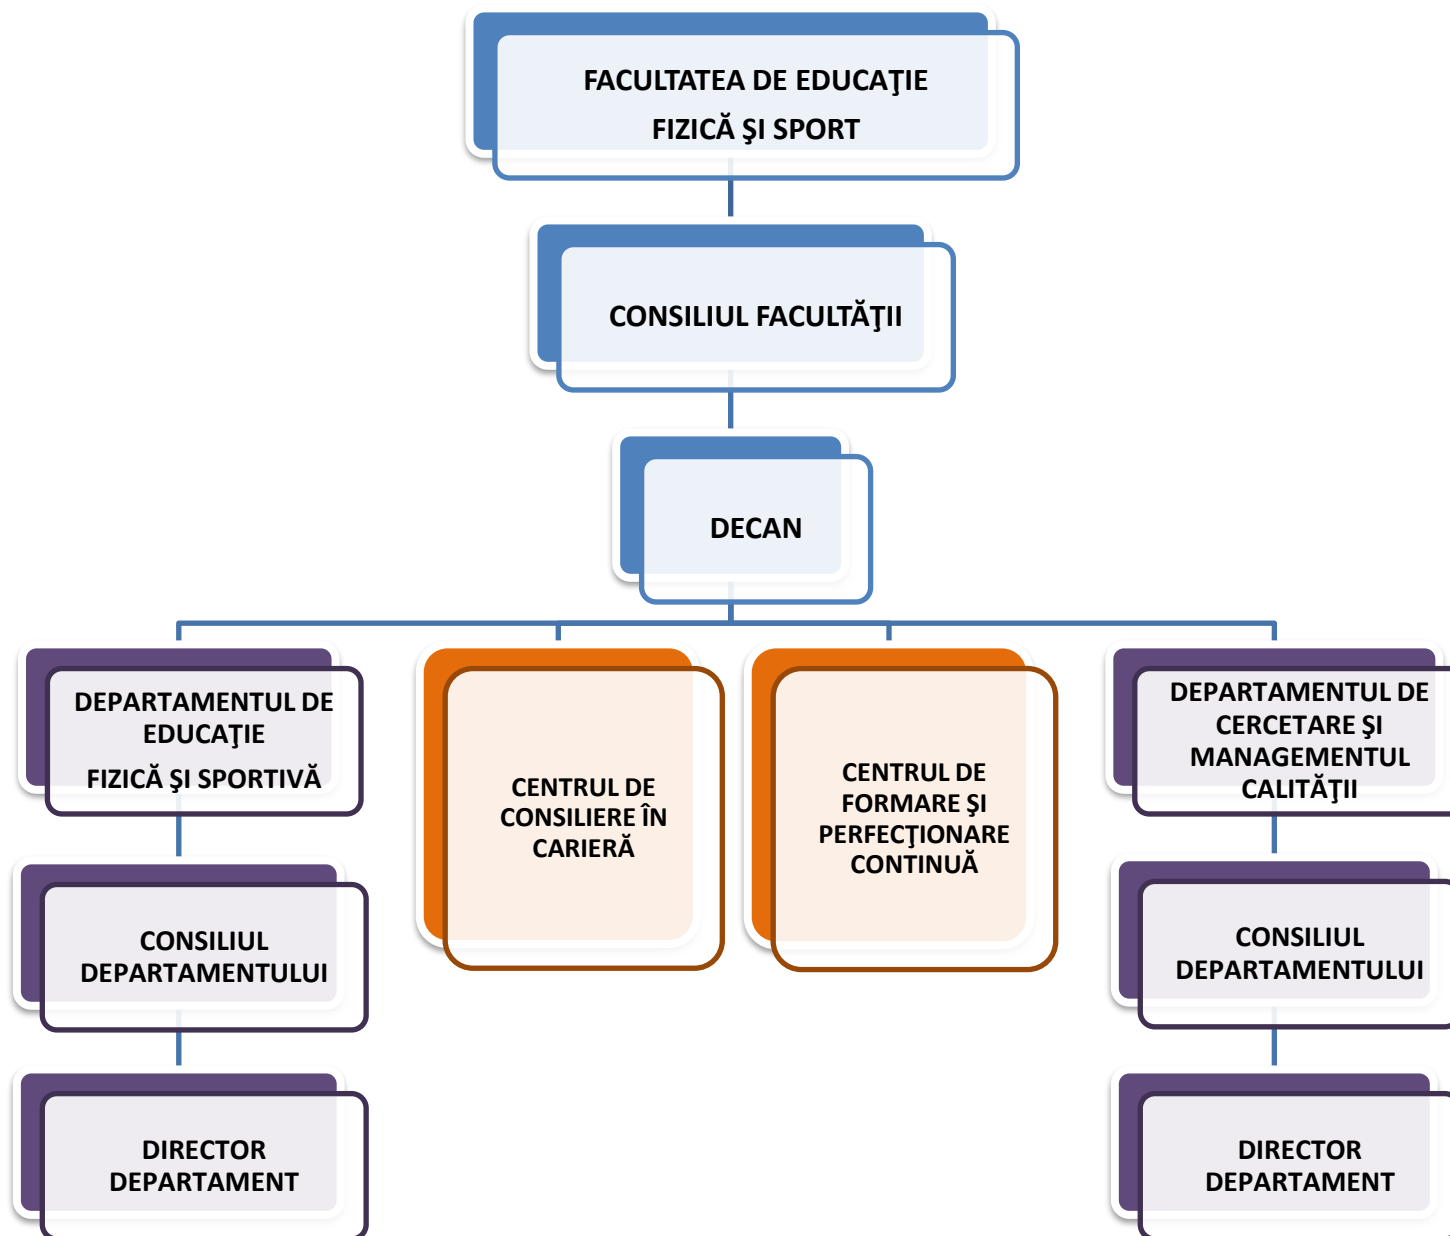

UNIVERSITATEA "BOGDAN VODĂ" DIN CLUJ-NAPOCA

STRUCTURA ADMINISTRATIVĂ

UNIVERSITATEA „BOGDAN VODĂ” DIN CLUJ-NAPOCA

ORGANIGRAMA DEPARTAMENTULUI - ÎNVĂȚĂMÂNT CU FRECVENȚĂ REDUSĂ (IFR)

UNIVERSITATEA "BOGDAN VODĂ" DIN CLUJ-NAPOCA

ORGANIGRAMA FACULTĂȚII DE ȘTIINȚE ECONOMICE

UNIVERSITATEA "BOGDAN VODĂ" DIN CLUJ-NAPOCA

ORGANIGRAMA FACULTĂȚII DE DREPT

UNIVERSITATEA "BOGDAN VODĂ" DIN CLUJ-NAPOCA

ORGANIGRAMA FACULTĂȚII DE EDUCAȚIE FIZICĂ ȘI SPORT