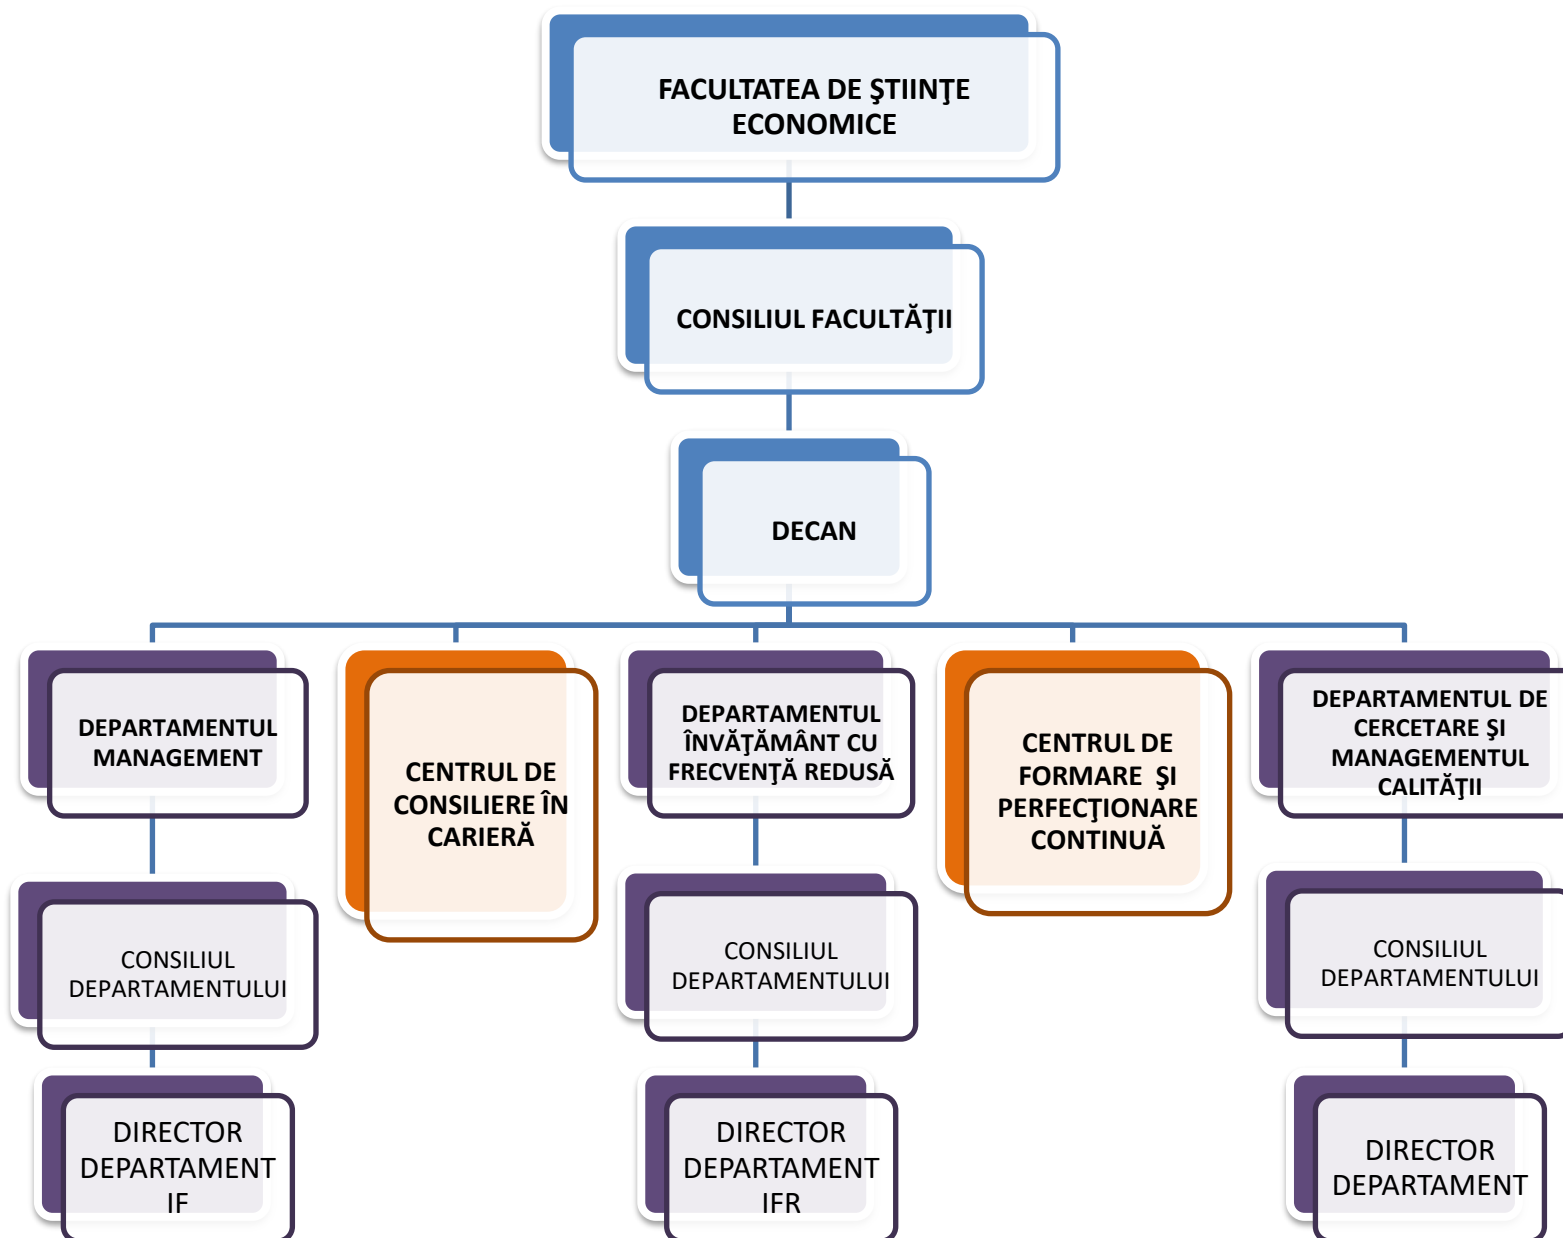

UNIVERSITATEA "BOGDAN VODĂ" DIN CLUJ-NAPOCA

STRUCTURA ADMINISTRATIVĂ

UNIVERSITATEA „BOGDAN VODĂ” DIN CLUJ-NAPOCA

ORGANIGRAMA DEPARTAMENTULUI - ÎNVĂȚĂMÂNT CU FRECVENȚĂ REDUSĂ (IFR)

UNIVERSITATEA "BOGDAN VODĂ" DIN CLUJ-NAPOCA

ORGANIGRAMA FACULTĂȚII DE ȘTIINȚE ECONOMICE

UNIVERSITATEA "BOGDAN VODĂ" DIN CLUJ-NAPOCA

ORGANIGRAMA FACULTĂȚII DE DREPT

UNIVERSITATEA "BOGDAN VODĂ" DIN CLUJ-NAPOCA

ORGANIGRAMA FACULTĂȚII DE EDUCAȚIE FIZICĂ ȘI SPORT